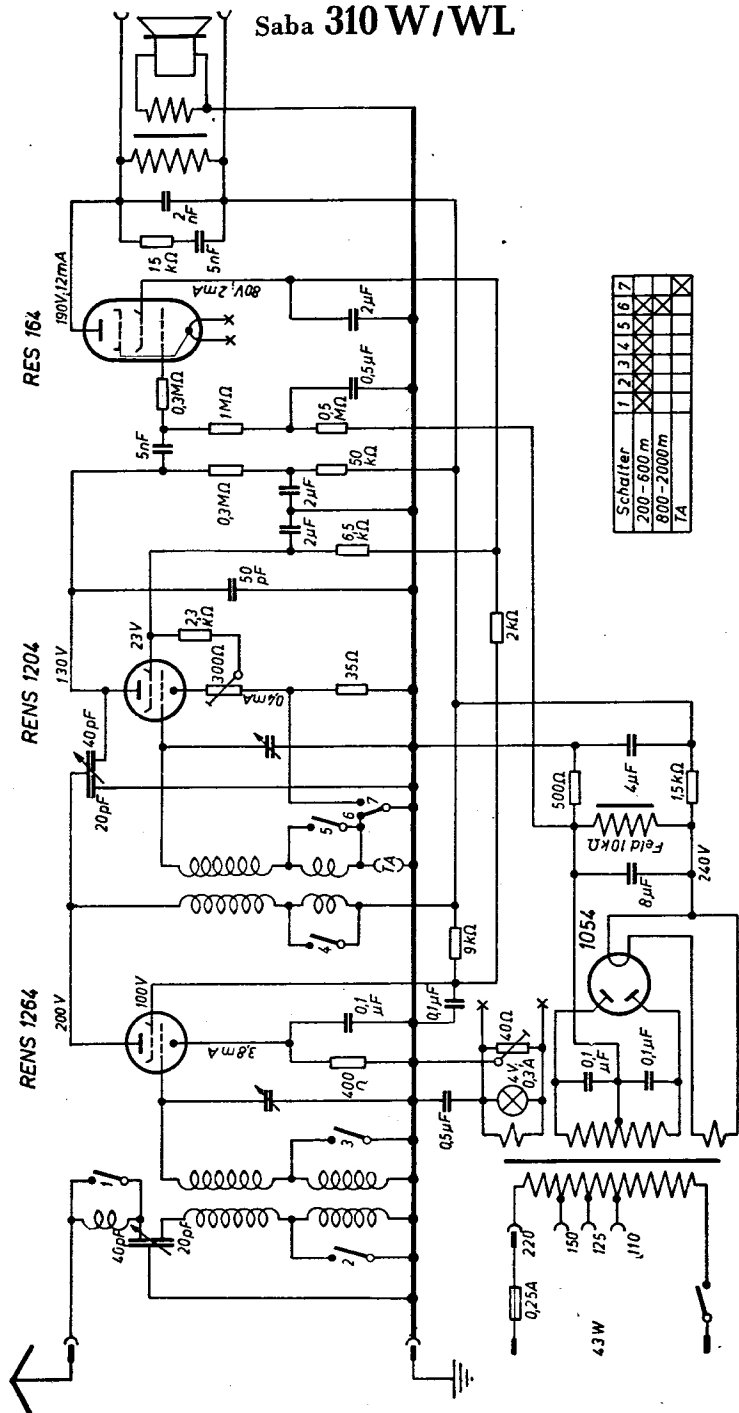

Saba 310 W/WL

Schalter	1	2	3	4	5	6	7
200-600 m	×	×	×	×	×	×	×
800-2000 m	×	×	×	×	×	×	×
TA							